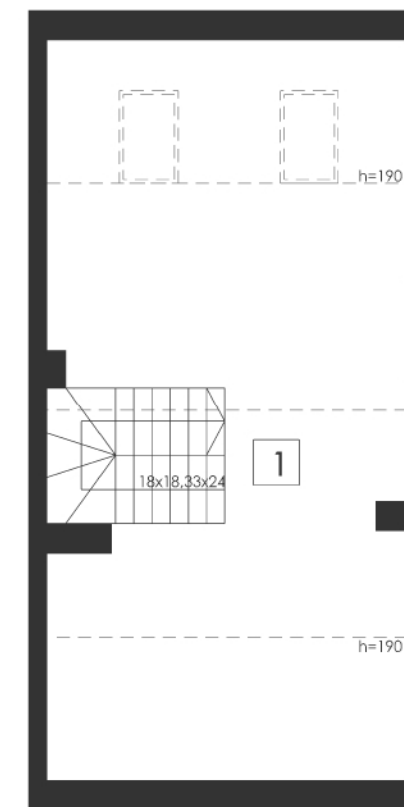

MERIT HOUSE SP. Z O.O.

INWESTYCJA:

Mościska, gm. Izabelin, ul. Przy Strumyku, dz. nr ew. 165/41

PARTER

PIĘTRO

PODDASZE

NR	NAZWA POMIESZCZENIA	POW. m ²
1	wiatrotap	3,86
2	toaleta	3,40
3	pokój dzienny/aneks kuchenny	26,99
4	hall	11,43
5	garaż	20,78
		66,46

NR	NAZWA POMIESZCZENIA	POW. m ²
1	komunikacja	5,40
2	łazienka	4,36
3	sypialnia	10,63
4	sypialnia	11,64
5	sypialnia	20,36
		52,39

NR	NAZWA POMIESZCZENIA	POW. m ²
1	poddasze	23,63

taras	15,52
-------	-------

BUDYNEK	B
LOKAL	nr 2
IŁOŚĆ POKOI	4
POWIERZCHNIA ŁĄCZNIE	142,48m ²

0 1 2 3 4 5m A4 SKALA 1:100

PROJEKTANT
ZEBRA
 ART STUDIO
 Sp. z o.o. biuro architektoniczne
 01-949 WARSZAWA UL.KASPROWICZA 119 lok. 19
 TEL 0-22 4001233 FAX 0-22 253 41 25
 biuro@zebraart.pl
 www.zebraart.pl