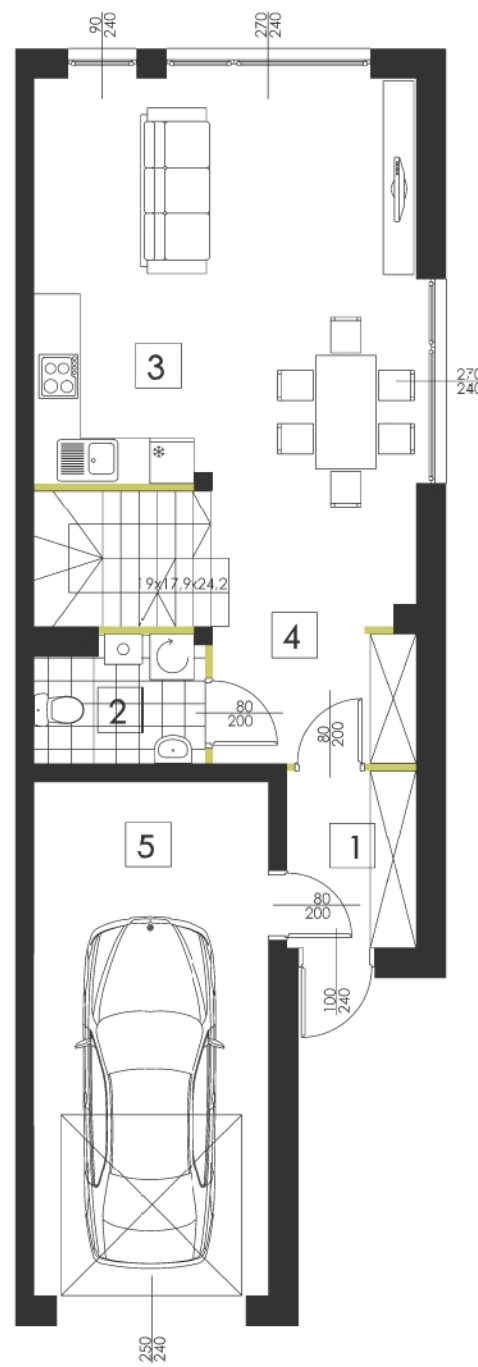

MERIT HOUSE SP. Z O.O.

INWESTYCJA:

Mościska, gm. Izabelin, ul. Przy Strumyku, dz. nr ew. 165/41

PARTER

PIĘTRO

PODDASZE

NR	NAZWA POMIESZCZENIA	POW. m ²
1	wiatrotap	3,86
2	toaleta	3,40
3	pokój dzienny/aneks kuchenny	26,99
4	hall	11,43
5	garaż	20,78
		66,46

NR	NAZWA POMIESZCZENIA	POW. m ²
1	komunikacja	5,40
2	łazienka	4,36
3	sypialnia	10,63
4	sypialnia	11,64
5	sypialnia	20,36
		52,39

NR	NAZWA POMIESZCZENIA	POW. m ²
1	poddasze	23,63

taras	15,52
-------	-------

BUDYNEK	B
LOKAL	nr 2
IŁOŚĆ POKOI	4
POWIERZCHNIA ŁĄCZNIE	142,48m ²

0 1 2 3 4 5m A4 SKALA 1:100

PROJEKTANT
ZEBRA
 ART STUDIO
 Sp. z o.o. biuro architektoniczne
 01-949 WARSZAWA UL.KASPROWICZA 119 lok. 19
 TEL 0-22 4001233 FAX 0-22 253 41 25
 biuro@zebraart.pl
 www.zebraart.pl