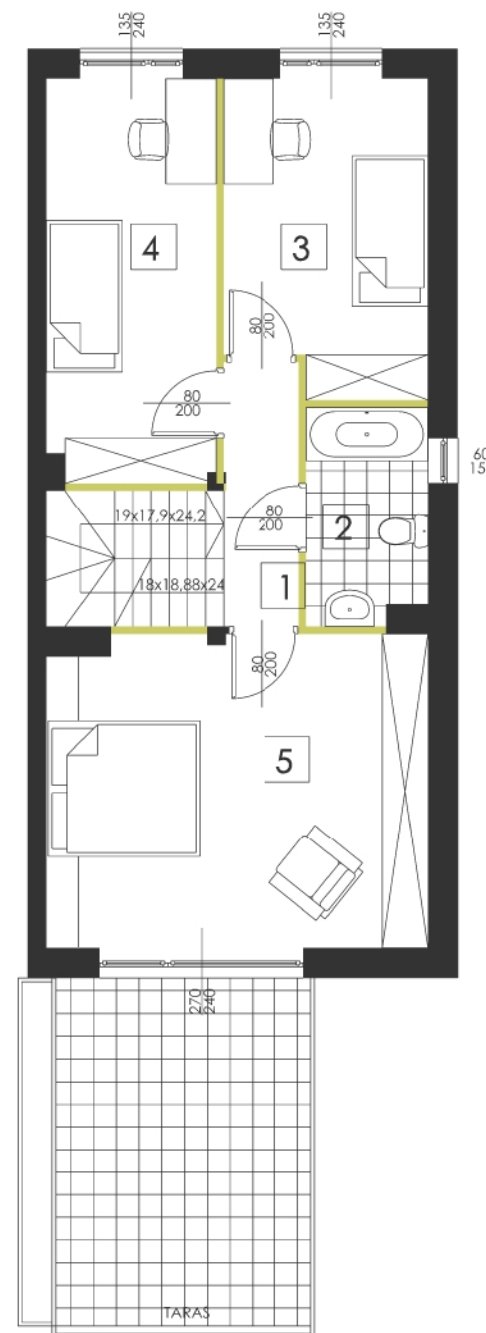

MERIT HOUSE SP. Z O.O.

INWESTYCJA:

Mościska, gm. Izabelin, ul. Przy Strumyku, dz. nr ew. 165/41

PARTER

PIĘTRO

PODDASZE

NR	NAZWA POMIESZCZENIA	POW. m ²
1	wiatrotap	3,86
2	toaleta	3,40
3	pokój dzienny/aneks kuchenny	26,99
4	hall	11,43
5	garaż	20,78
		66,46

NR	NAZWA POMIESZCZENIA	POW. m ²
1	komunikacja	5,40
2	łazienka	4,36
3	sypialnia	10,63
4	sypialnia	11,64
5	sypialnia	20,36
		52,39

NR	NAZWA POMIESZCZENIA	POW. m ²
1	poddasze	23,63

taras	15,52
-------	-------

BUDYNEK	B
LOKAL	nr 2
IŁOŚĆ POKOI	4
POWIERZCHNIA ŁĄCZNIE	142,48m ²

0 1 2 3 4 5m A4 SKALA 1:100

PROJEKTANT
ZEBRA
 ART STUDIO
 Sp. z o.o. biuro architektoniczne
 01-949 WARSZAWA UL.KASPROWICZA 119 lok. 19
 TEL 0-22 4001233 FAX 0-22 253 41 25
 biuro@zebraart.pl
 www.zebraart.pl