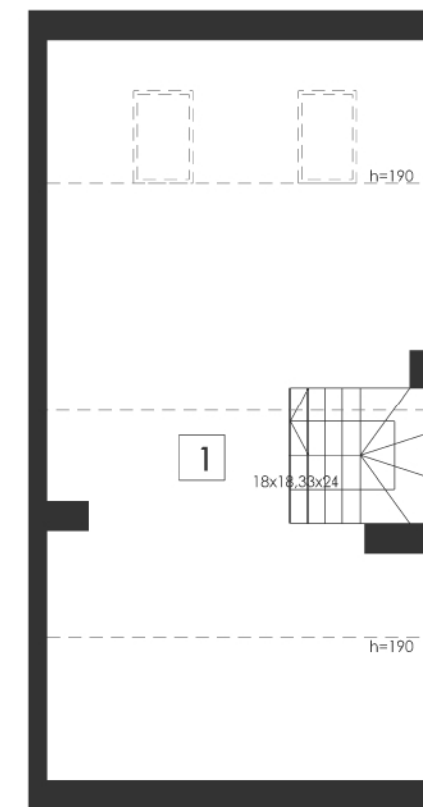

MERIT HOUSE SP. Z O.O.

INWESTYCJA:

Mościska, gm. Izabelin, ul. Przy Strumyku, dz. nr ew. 165/41

PARTER

PIĘTRO

PODDASZE

NR	NAZWA POMIESZCZENIA	POW. m ²
1	wiatrołap	3,86
2	toaleta	3,40
3	pokój dzienny/aneks kuchenny	26,99
4	hall	11,43
5	garaż	20,78
		66,46

NR	NAZWA POMIESZCZENIA	POW. m ²
1	komunikacja	5,40
2	łazienka	4,36
3	sypialnia	10,63
4	sypialnia	11,64
5	sypialnia	20,36
		52,39

NR	NAZWA POMIESZCZENIA	POW. m ²
1	poddasze	23,63

taras	15,52
-------	-------

BUDYNEK	B
LOKAL	nr 1
IŁOŚĆ POKOI	4
POWIERZCHNIA ŁĄCZNIE	142,48m ²

0 1 2 3 4 5m A4 SKALA 1:100

PROJEKTANT

ZEBRA
ART STUDIO

ZEBRA ART STUDIO

Sp. z o.o. biuro architektoniczne
01-949 WARSZAWA UL.KASPROWICZA 119 lok. 19
TEL 0-22 4001233 FAX 0-22 253 41 25
biuro@zebraart.pl
www.zebraart.pl