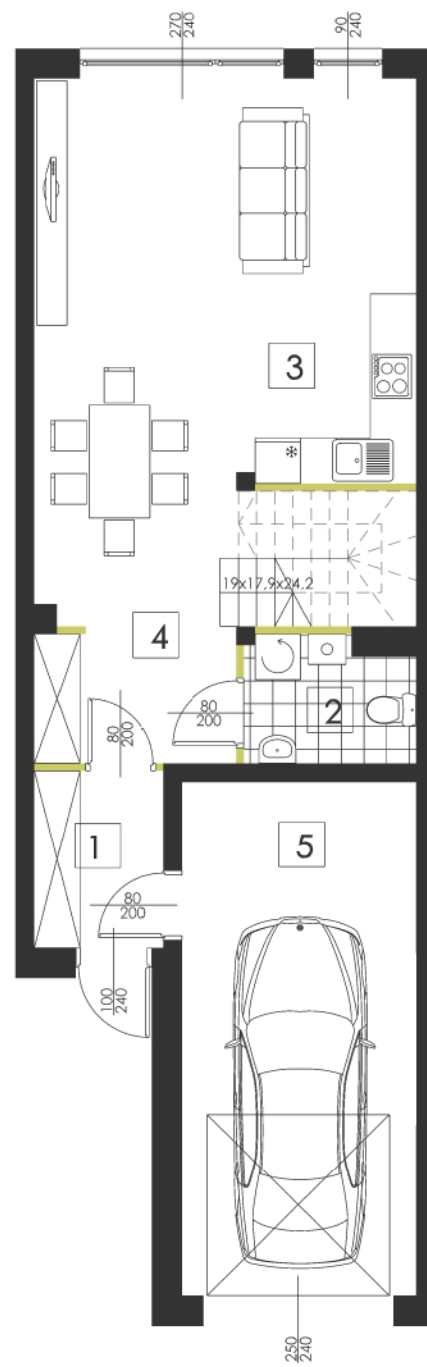

MERIT HOUSE SP. Z O.O.

INWESTYCJA:

Mościska, gm. Izabelin, ul. Przy Strumyku, dz. nr ew. 165/41

PARTER

PIĘTRO

PODDASZE

NR	NAZWA POMIESZCZENIA	POW. m ²
1	wiatrołap	3,86
2	toaleta	3,40
3	pokój dzienny/aneks kuchenny	26,99
4	hall	11,43
5	garaż	20,78
		66,46

NR	NAZWA POMIESZCZENIA	POW. m ²
1	komunikacja	5,40
2	łazienka	4,36
3	sypialnia	10,63
4	sypialnia	11,64
5	sypialnia	20,36
		52,39

NR	NAZWA POMIESZCZENIA	POW. m ²
1	poddasze	23,63

taras	15,52
-------	-------

BUDYNEK	B
LOKAL	nr 1
IŁOŚĆ POKOI	4
POWIERZCHNIA ŁĄCZNIE	142,48m ²

0 1 2 3 4 5m A4 SKALA 1:100

PROJEKTANT

ZEBRA
ART STUDIO

ZEBRA ART STUDIO

Sp. z o.o. biuro architektoniczne
01-949 WARSZAWA UL.KASPROWICZA 119 lok. 19
TEL 0-22 4001233 FAX 0-22 253 41 25
biuro@zebraart.pl
www.zebraart.pl