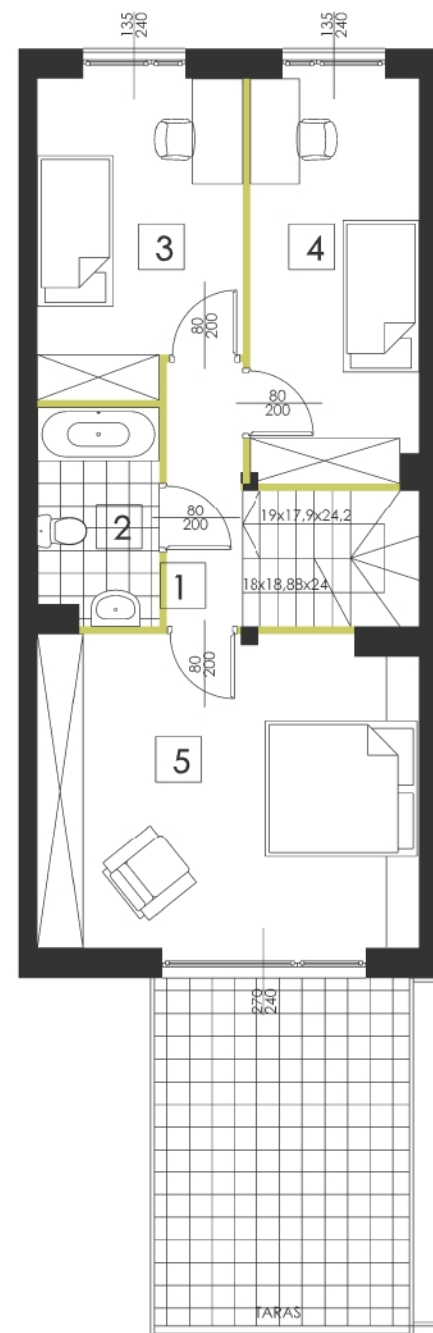

MERIT HOUSE SP. Z O.O.

INWESTYCJA:

Mościska, gm. Izabelin, ul. Przy Strumyku, dz. nr ew. 165/41

PARTER

PIĘTRO

PODDASZE

NR	NAZWA POMIESZCZENIA	POW. m ²
1	wiatrołap	3,86
2	toaleta	3,40
3	pokój dzienny/aneks kuchenny	26,99
4	hall	11,43
5	garaż	20,78
		66,46

NR	NAZWA POMIESZCZENIA	POW. m ²
1	komunikacja	5,40
2	łazienka	4,36
3	sypialnia	10,63
4	sypialnia	11,64
5	sypialnia	20,36
		52,39

NR	NAZWA POMIESZCZENIA	POW. m ²
1	poddasze	23,63

taras	15,52
-------	-------

BUDYNEK	B
LOKAL	nr 1
IŁOŚĆ POKOI	4
POWIERZCHNIA ŁĄCZNIE	142,48m ²

0 1 2 3 4 5m A4 SKALA 1:100

PROJEKTANT

ZEBRA
ART STUDIO

ZEBRA ART STUDIO

Sp. z o.o. biuro architektoniczne
01-949 WARSZAWA UL.KASPROWICZA 119 lok. 19
TEL 0-22 4001233 FAX 0-22 253 41 25
biuro@zebraart.pl
www.zebraart.pl